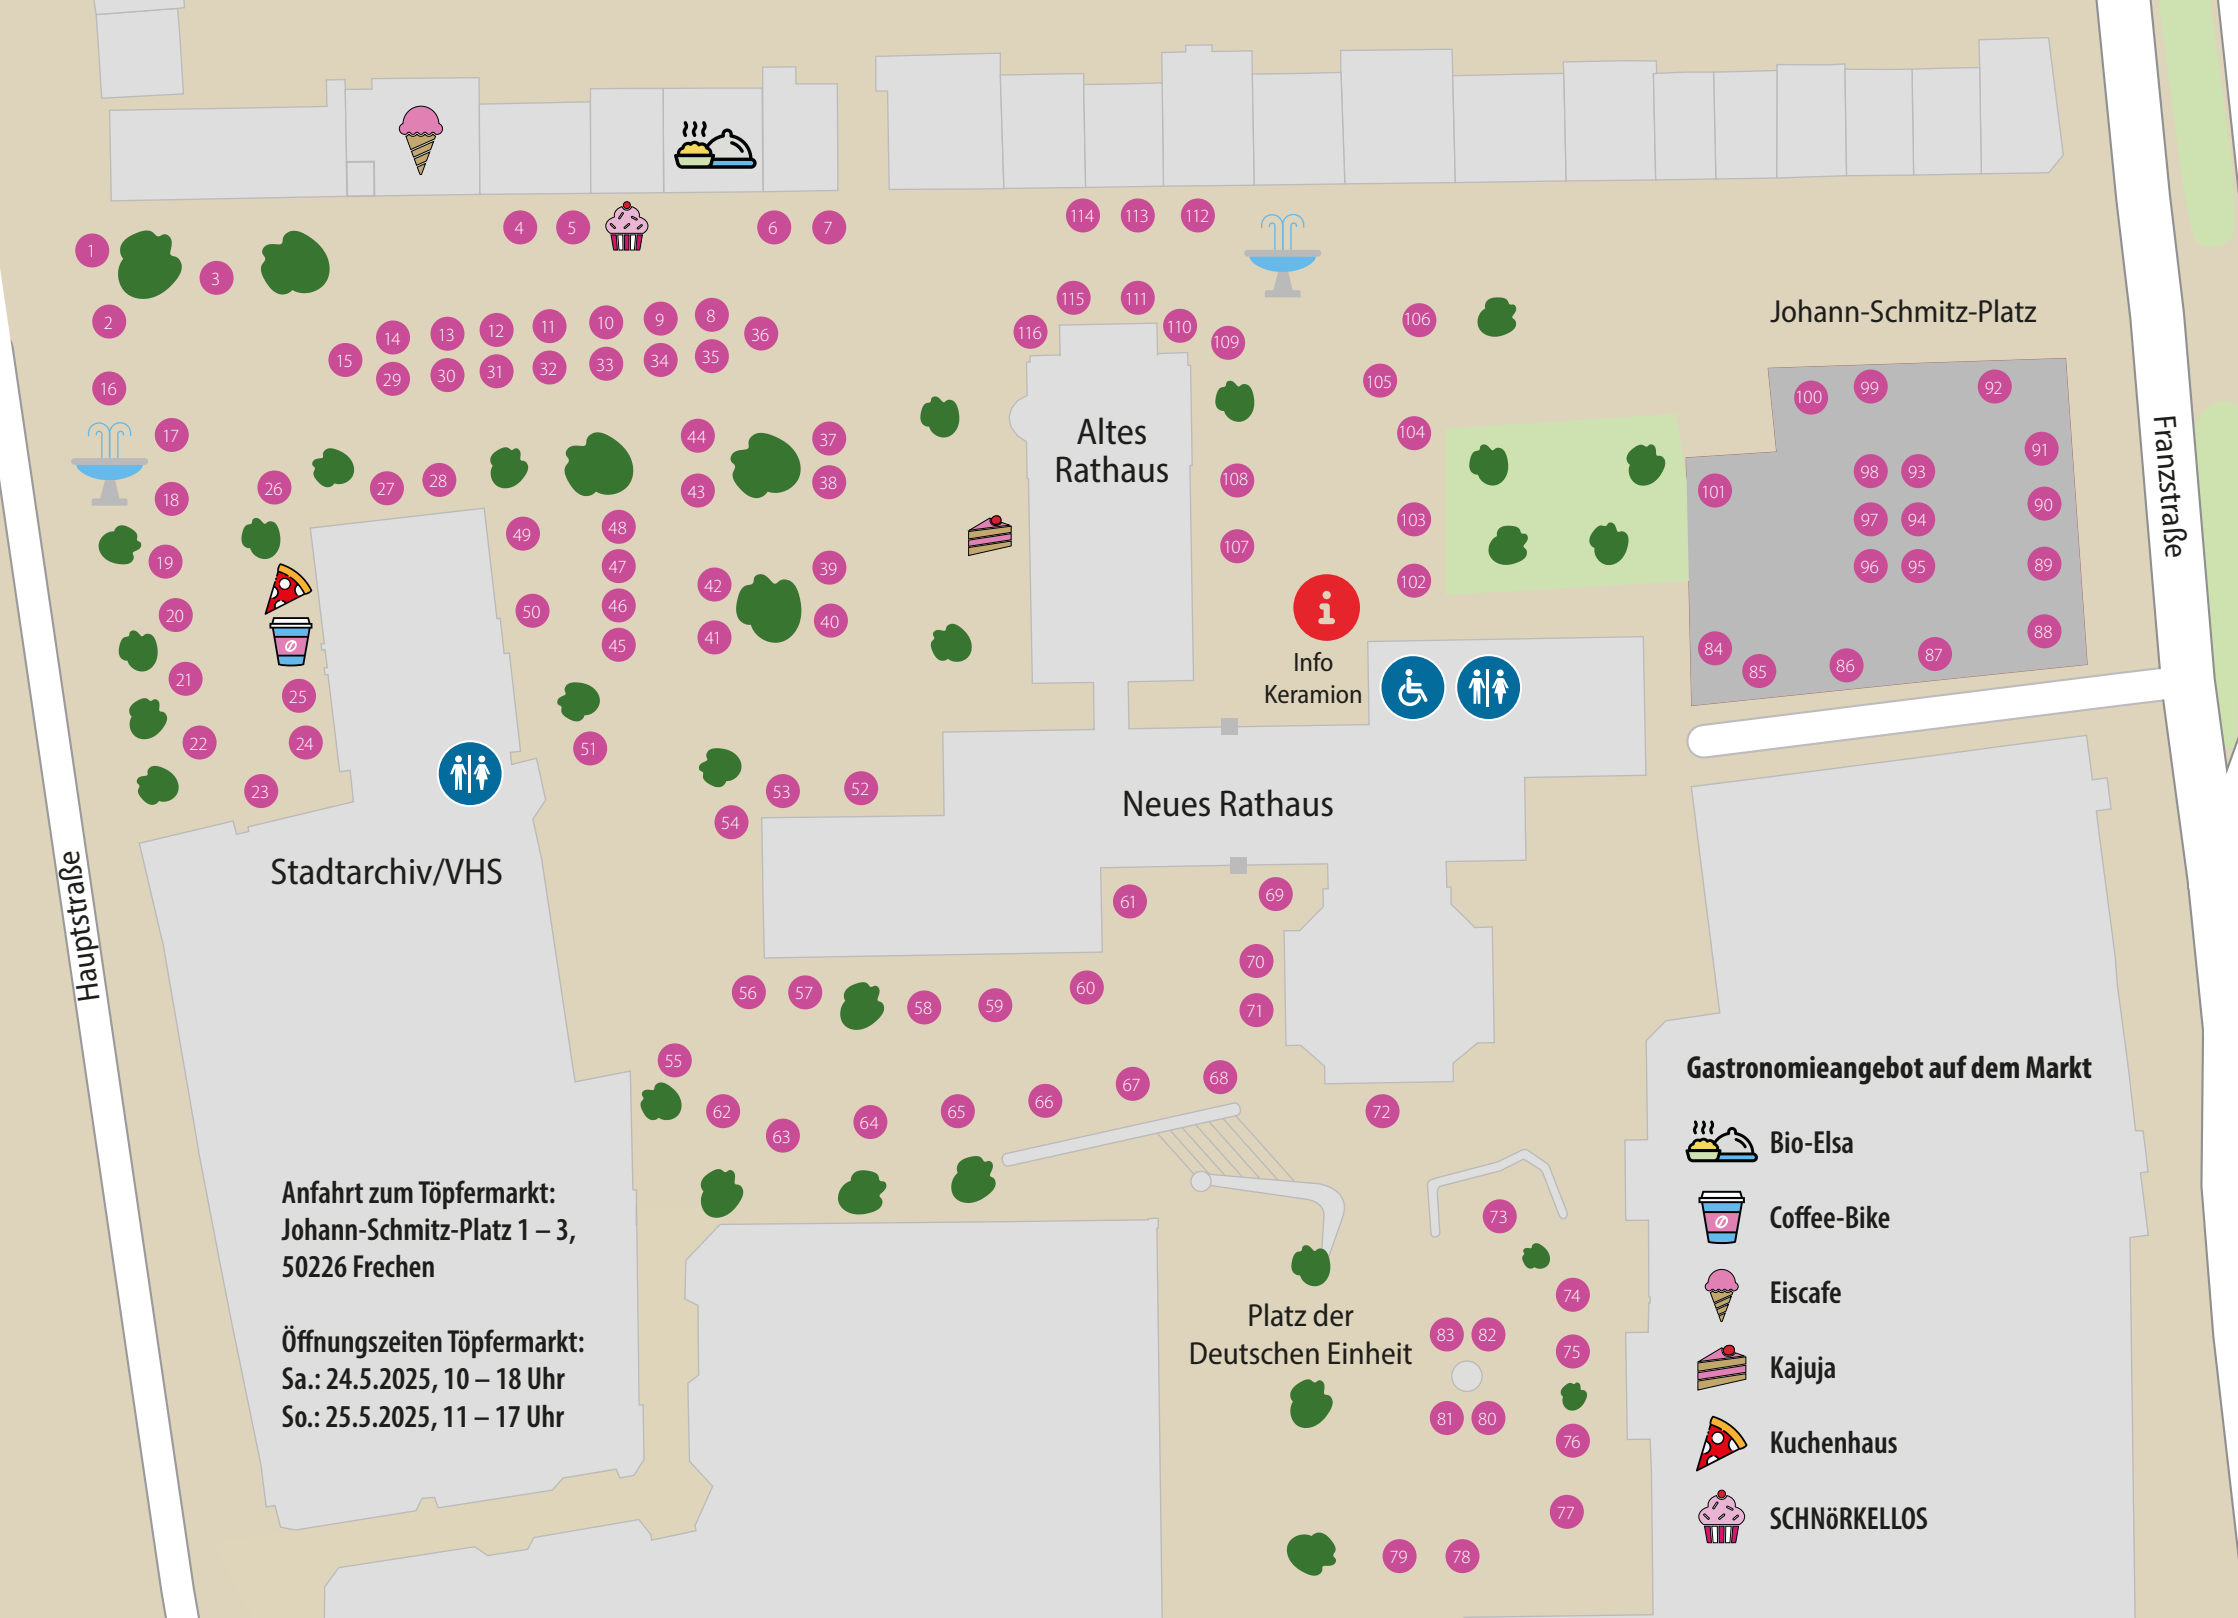

1 Pia Wulhorst	31 Mariana Alonso	61 Jürgen Stahmann
2 Svetlana Nesterenko	32 Aris Seglins	62 Jan Steenackers
3 Petra Casteel	33 Maria Wieding-Kalz	63 Kerstin Ruschel
4 Isabelle Laurent	34 Sabine Martin	64 Hilde Schaal
5 Armin Skirde	35 Klara Kallenbach	65 Ruth Weidenfeld
6 Angela Weiffen	36 Gerard Schuwirth	66 Norbert Hombergen
7 Susanne Dedden	37 Sabine Barth	67 Sophie Stoll
8 Aare Freimann	38 Petra Goepen-Mihlan	68 Thomas Gottsmann
9 Arwed & Tine Angerer	39 Rieke Hartwig	69 Robert van Hoof
10 Sabine Schneider-Pungs	40 Antje Schwittmann-Schops	70 Judith Stieding
11 Elisabeth Fischer	41 Steffi Herz	71 Vincent Adam Posteuka
12 Uta K. Becker	42 Petra Kobrow	72 Jürgen Strohm
13 Stephanie Link	43 Ans Vink	73 Pia Ockenfels-Mehren
14 Holger Klassen & Katrin Fröhlich	44 Cornelia Gerrits	74 Ute Maria André-Engelhardt
15 Stephan Aißlinger	45 Berthold Neumann	75 Michal Plihal
16 Franz Thevis	46 Atsushi Kitahara	76 Francesca Buda
17 Sonja Peersman	47 Michi Kloesters-Inari	77 Jan Haas
18 Gregory (Grigory) Novoselov	48 Jaimun Kim	78 Susanne Sellger
19 Markus Böhm	49 Yvette Öneren-Pistor	79 Dora Varga
20 Georg Mathes	50 Inta Radzina	80 Yvonne Strupp
21 Annette Oberwelland	51 Árpád Takács	81 Svitlana Gibalenko
22 Susanne Bartram	52 Christel Schäfer-Pieper	82 Nadine Breulmann
23 Dörthe Ries	53 Fé Fayence	83 Kim Steinbach
24 Noortje Meijerink	54 Senay Serifoglu	84 Silvia Nordhoff
25 Sonja Top	55 Frauke Schlegelmilch	85 Christine Möhring
26 Hubert Eller	56 Björn Poppinga	86 Detlef Kunen
27 Katharina Wybierala	57 Britta Teetzen	87 Job Heykamp
28 Giuseppe Marcadent	58 Martha Togusidou	88 Annette Wibral
29 Gideon & Tanja Necker	59 Angelika & Gerd Panten	89 Claudia Craemer
30 Carla de Vrijer	60 Ingrid Ripke-Bolinus	90 Ruth Kirsch

91 Shahram Gilak
92 Angelika Jansen
93 Sabine Weissbrich
94 Noëlle Lamers & Job Eertink
95 Roswitha Winde-Pauls
96 Sabine Puschmann-Diegel
97 Hannah Huber
98 Isabella Bilstein
99 Agnieszka Borkowska
100 Tina Ilga-Schierz
101 Stephanie Ahn
102 Lena Andres
103 Fabienne Fauvel
104 Katrin Böning
105 Wilko Korntheuer
106 Rainer Braun
107 Margret & Rolf Heckmann
108 Elisabeth Ruland
109 Peter Taubert
110 Lynn Schoonbrodt
111 Stefan Sluyter
112 Jolanda Nabben
113 Alexander Barabanov
114 Roland Gruden
115 Ulrike Uschmann
116 Diane Tafel

Ulrike Uschmann, Foto: Antje Dokus